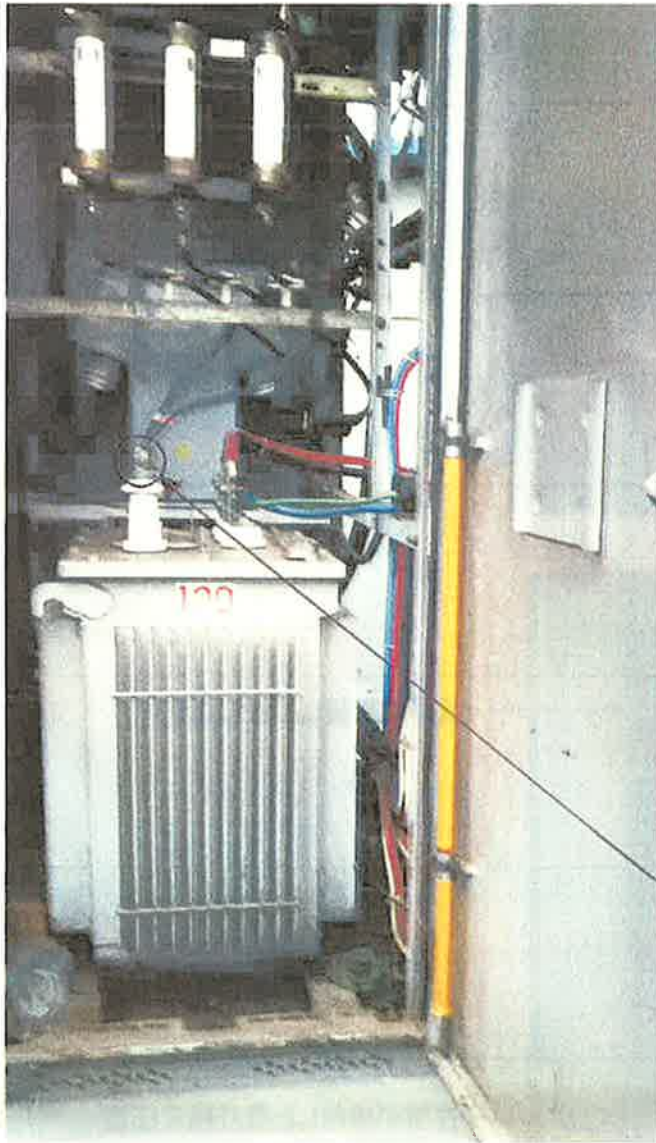

高圧キュービクル外観

高圧危険のステッカーに電気管理技術者の氏名と連絡先が記入してある。

銘版を確認しようとしたSC

左肩が接触した電灯用変圧器二次端子

キュービクル前面写真

左肩が接触した電灯用変圧器1次端子